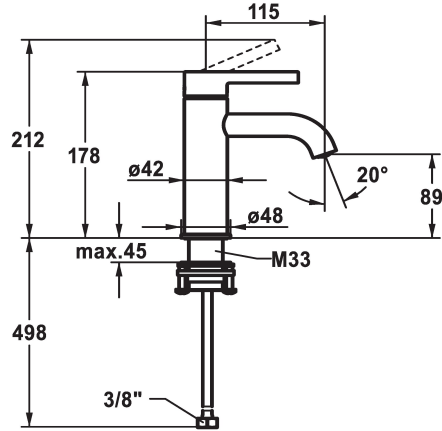

## KWC BEVO Eengreepsmengkraan

Modell-Linie: BEVO | 12.421.051.177FL  
Kranen | Eengreepkranen

### KWC-No.

**125016**  
matt black, A 115, flexible connection hoses, with Push Open

**125017**  
matt black, A 115, flexible connection hoses, without pop-up valve

**125043**  
brushed steel, A 115, flexible connection hoses, with Push Open

**125044**  
brushed steel, A 115, flexible connection hoses, without pop-up valve

- \* Eengreepsmengkraan
- \* EcoProtect - waterbesparende inrichting
- \* Vaste uitloop
- Neoperl® Caché® CS, Coin Slot
- \* KWC patroon M 35 OP
- met keramische-schijventechniek

A

Afmetingen wateruitlaat

89

Materiaal

Messing