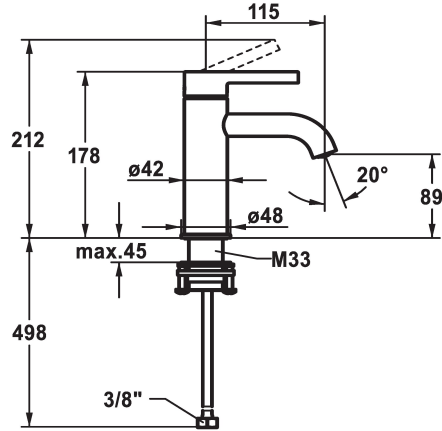

KWC BEVO Eengreepsmengkraan

Modell-Linie: BEVO | 12.421.051.177FL
Kranen | Eengreepkranen

KWC-No.

125016
matt black, A 115, flexible connection hoses, with Push Open

125017
matt black, A 115, flexible connection hoses, without pop-up valve

125043
brushed steel, A 115, flexible connection hoses, with Push Open

125044
brushed steel, A 115, flexible connection hoses, without pop-up valve

afvoergarnituur

met Push open

zonder aftapkraan

met Push open

- debiet en temperatuur traploos instelbaar
- temperatuurbegrenzing
- * Flexibele aansluitlangen 3/8"
- * QuickInstallation - Bevestiging met draadfitting met borgschroeven
- * Tafelboring ø35 mm

Technical Data

Hoogteafmeting

G_Acoustic group

Projection_A

EnergyLabelCH

Afmetingen wateruitlaat

Materiaal

5 l/min (3 bar)

zonder aftapkraan