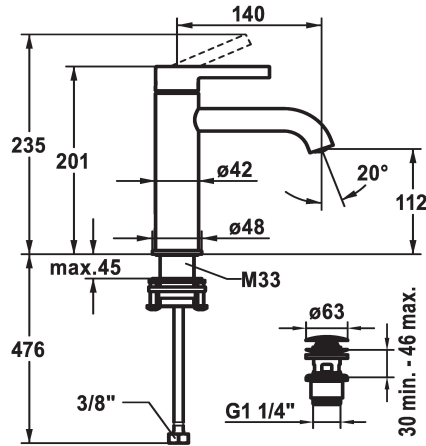

KWC BEVO Mitigeur à levier - Lavabo

Modell-Linie: BEVO | 12.421.642.177FL
Robinetteries | Robinets à monocommande

KWC-No.

125018
matt black, A 140, raccords flexibles, avec Push Open

125019
matt black, A 140, raccords flexibles, sans vidage

125045
brushed steel, A 140, raccords flexibles, avec Push Open

125046
brushed steel, A 140, raccords flexibles, sans vidage

vidage

avec Push open

sans vidage

avec Push open

sans vidage

Code couleur

- limitation de température
- * Raccords flexibles 3/8"
- * QuickInstallation - Fixation à l'aide de raccords filetés avec vis de blocage
- Perçage utile ø35 mm
- * Livraison:
- Garniture de vidage KWC Push Open 2 in 1 Z.538.321.177

Données techniques

Débit	5 l/min (3 bar)
vidage	avec Push open
Raccord	tuyaux de raccordement flexibles
goulot	Fixe
Commande	commande par le haut
Code couleur	brushed steel
Type d'installation	montage vertical
Type de robinet	01
Dimension de la hauteur	201
Groupe de bruit pour la robinetterie	yes
Projection A	A140
Label énergétique	A
Dimension de la sortie d'eau	112
Matière	Laiton