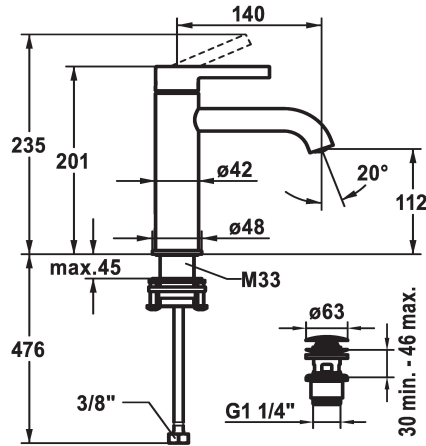

KWC BEVO Mitigeur à levier - Lavabo

Modell-Linie: BEVO | 12.421.642.177FL
Robinetteries | Robinets à monocommande

KWC-No.

125018
matt black, A 140, raccords flexibles, avec Push Open

125019
matt black, A 140, raccords flexibles, sans vidage

125045
brushed steel, A 140, raccords flexibles, avec Push Open

125046
brushed steel, A 140, raccords flexibles, sans vidage

vidage

avec Push open

sans vidage

avec Push open

sans vidage

Code couleur

- limitation de température
- * Raccords flexibles 3/8"
- * QuickInstallation - Fixation à l'aide de raccords filetés avec vis de blocage
- Perçage utile ø35 mm
- * Livraison:
- Garniture de vidage KWC Push Open 2 in 1 Z.538.321.177

Données techniques

| | |
|--------------------------------------|----------------------------------|
| Débit | 5 l/min (3 bar) |
| vidage | avec Push open |
| Raccord | tuyaux de raccordement flexibles |
| goulot | Fixe |
| Commande | commande par le haut |
| Code couleur | brushed steel |
| Type d'installation | montage vertical |
| Type de robinet | 01 |
| Dimension de la hauteur | 201 |
| Groupe de bruit pour la robinetterie | yes |
| Projection A | A140 |
| Label énergétique | A |
| Dimension de la sortie d'eau | 112 |
| Matière | Laiton |
| teamNumber | 725638.583 |
| sanitasTroeschNumber | 6111 846.490 |