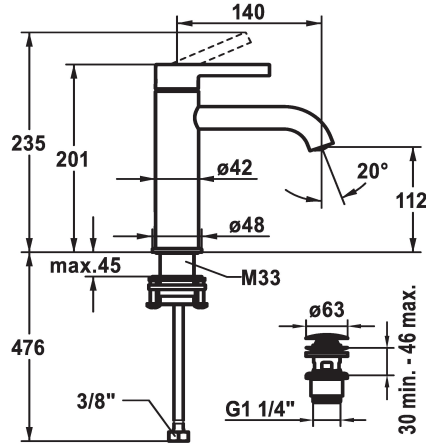

KWC BEVO Eengreepsmengkraan

Modell-Linie: BEVO | 12.421.642.177FL
Kranen | Eengreepkranen

KWC-No.

125018
matt black, A 140, flexible connection hoses, with Push Open

125019
matt black, A 140, flexible connection hoses, without pop-up valve

125045
brushed steel, A 140, flexible connection hoses, with Push Open

125046
brushed steel, A 140, flexible connection hoses, without pop-up valve

afvoergarnituur

met Push open

zonder aftapkraan

met Push open

- temperatuurbegrenzing
- * Flexibele aansluitslangen 3/4"
- * QuickInstallation - Bevestiging met draadfitting met borgschroeven
- * Tafelboring ø35 mm
- * Levering:
- KWC afvoerkraan Push Open 2 in 1 Z.538.321.177

Technical Data

Doorstroomhoeveelheid

5 l/min (3 bar)

afvoergarnituur

met Push open

schroefverbindingen

flexibele aansluitslangen

uitloop