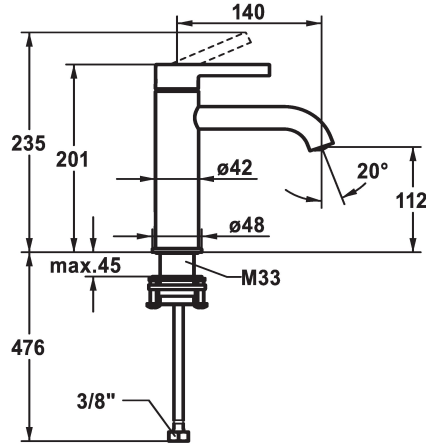

KWC BEVO Hebelmischer - Waschtisch

Modell-Linie: BEVO | 12.421.052.177FL
Armaturen | Manuelle Armaturen

KWC-Nr.

125018
matt black, A 140, flexible Anschlusschläuche, mit Push Open

125019
matt black, A 140, flexible Anschlusschläuche, ohne Ablaufgarnitur

125045
brushed steel, A 140, flexible Anschlusschläuche, mit Push Open

125046
brushed steel, A 140, flexible Anschlusschläuche, ohne Ablaufgarnitur

Ablaufgarnitur

mit Push open

ohne Ablaufgarnitur

mit Push open

ohne Ablaufgarnitur

Farbcode

matt black

matt black

brushed steel

brushed steel

- * Hebelmischer
- * EcoProtect - Wasserspareinrichtung
- * Auslauf fest
- Neoperl® Caché® CS, Coin Slot
- * OptimalSpace - grosszügiger Wasch- / Arbeitsbereich
- * KWC Steuerpatrone M 35 OP
- mit Keramikscheibentechnik

- Auslaufmenge und Temperatur stufenlos einstellbar
- Temperaturbegrenzung
- * Flexible Anschlusschläuche 3/8"
- * QuickInstallation - Befestigung mit Gewindestutzen M33 x 1.5 mit Feststellschrauben
- Tischbohrung ø35 mm