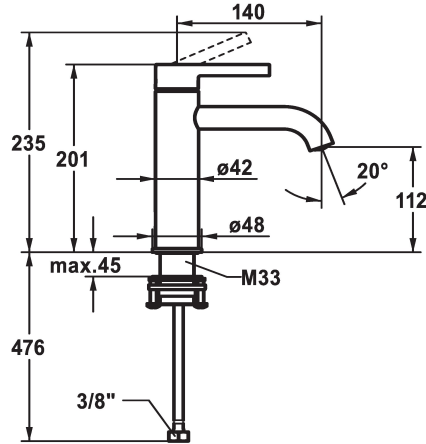

## KWC BEVO Hebelmischer - Waschtisch

Modell-Linie: BEVO | 12.421.052.177FL  
Armaturen | Manuelle Armaturen

### KWC-Nr.

**125018**  
matt black, A 140, flexible Anschlusschläuche, mit Push Open

**125019**  
matt black, A 140, flexible Anschlusschläuche, ohne Ablaufgarnitur

**125045**  
brushed steel, A 140, flexible Anschlusschläuche, mit Push Open

- Auslaufmenge und Temperatur stufenlos einstellbar
- Temperaturbegrenzung
- \* Flexible Anschlusschläuche 3/8"
- \* QuickInstallation - Befestigung mit Gewindestutzen M33 x 1.5 mit Feststellschrauben
- Tischbohrung ø35 mm

### Technische Daten

Auslaufmenge	5 l/min (3 bar)
Ablaufgarnitur	ohne Ablaufgarnitur
Anschluss	Flexible Anschlusschläuche
Auslauf	fest
Bedienung	topbedient
Farbcode	brushed steel
Installationsart	Standmontage
Armaturtyp	Armatur
Mass Höhe	201
Armaturengeräuschgruppe	yes
Ausladung A	A 140
Energie Etikette	A
Mass-Wasseraustritt	112
Material	Messing