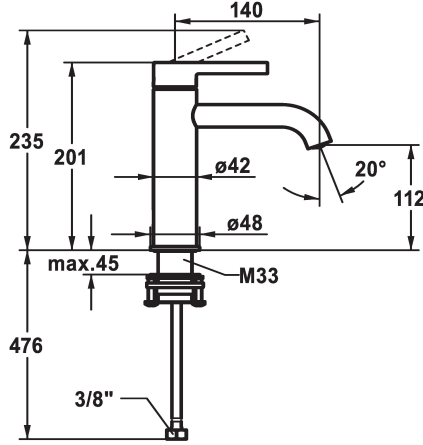

KWC BEVO Monomando

Modell-Linie: BEVO | 12.421.052.177FL
Griferías de lavabo | Grifo para lavabo

KWC-No.
125018 matt black, A 140, flexible connection hoses, with Push Open
125019 matt black, A 140, flexible connection hoses, without pop-up valve
125045 brushed steel, A 140, flexible connection hoses, with Push Open
125046 brushed steel, A 140, flexible connection hoses, without pop-up valve

- con tecnología de discos cerámicos
- caudal y temperatura regulables
- limitador de temperatura
- * Tubos conexión flexibles 3/8"
- * QuickInstallation - Fijación mediante conexión roscada con tornillos de fijación
- * Medida orificios ø35 mm

Datos técnicos
Caudal de salida
vaciador automático
Racors
caño
Operación
Código de color
Tipo de instalación
Tipo de grifo
Dimensión de la altura
Grupo de ruido
Proyección A
Etiqueta energética
Dimensión de la altura
Material

5 l/min (3 bar)
sin válvula de vaciado
tubos de conexión flexibles
Fijado
accionamiento superior
brushed steel
Standmontage
01
201
yes
A140
A
112
Latón

Piezas de recambio

KWC BEVO Monomando

Modell-Linie: BEVO | 12.421.052.177FL
Griferías de lavabo | Grifo para lavabo