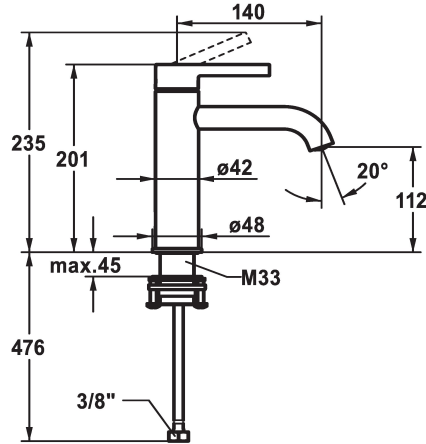

KWC BEVO Mitigeur à levier - Lavabo

Modell-Linie: BEVO | 12.421.052.177FL
Robinetteries | Robinets à monocommande

KWC-No.
125018 matt black, A 140, raccords flexibles, avec Push Open
125019 matt black, A 140, raccords flexibles, sans vidage
125045 brushed steel, A 140, raccords flexibles, avec Push Open
125046 brushed steel, A 140, raccords flexibles, sans vidage

vidage	Code couleur
avec Push open	matt black
sans vidage	matt black
avec Push open	brushed steel
sans vidage	brushed steel

- * Mitigeur à levier
- * EcoProtect - économiseur d'eau
- * Bec fixe
- Neoperl® Caché® CS, Coin Slot
- * OptimalSpace - un espace de lavage ou de travail généreux
- * KWC cartouche M 35 OP
- avec technique à disques céramique

- réglage de débit et de température continu
- limitation de température
- * Raccords flexibles 3/8"
- * QuickInstallation - Fixation à l'aide de raccords filetés avec vis de blocage
- Perçage utile ø35 mm

Données techniques
Débit
vidage
Raccord
goulot
Commande
Code couleur
Type d'installation
Type de robinet
Dimension de la hauteur
Groupe de bruit pour la robinetterie
Projection A
Label énergétique
Dimension de la sortie d'eau
Matière