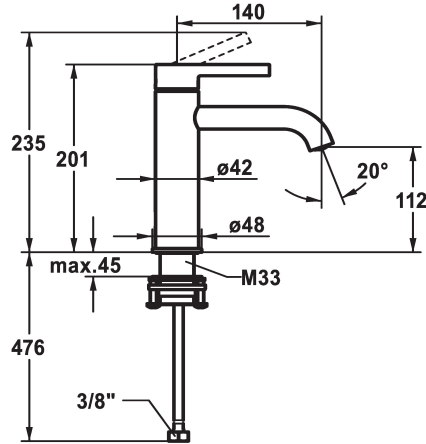

KWC BEVO Mitigeur à levier - Lavabo

Modell-Linie: BEVO | 12.421.052.177FL
Robinetteries | Robinets à monocommande

KWC-No.
125018 matt black, A 140, raccords flexibles, avec Push Open
125019 matt black, A 140, raccords flexibles, sans vidage
125045 brushed steel, A 140, raccords flexibles, avec Push Open
125046 brushed steel, A 140, raccords flexibles, sans vidage

vidage	Code couleur
avec Push open	matt black
sans vidage	matt black
avec Push open	brushed steel
sans vidage	brushed steel

- * Mitigeur à levier
- * EcoProtect - économiseur d'eau
- * Bec fixe
- Neoperl® Caché® CS, Coin Slot
- * OptimalSpace - un espace de lavage ou de travail généreux
- * KWC cartouche M 35 OP
- avec technique à disques céramique

- réglage de débit et de température continu
- limitation de température
- * Raccords flexibles 3/8"
- * QuickInstallation - Fixation à l'aide de raccords filetés avec vis de blocage
- Perçage utile ø35 mm

Données techniques
Débit
vidage
Raccord
goulot
Commande
Code couleur
Type d'installation
Type de robinet
Dimension de la hauteur
Groupe de bruit pour la robinetterie
Projection A
Label énergétique
Dimension de la sortie d'eau
Matière
teamNumber
sanitasTroeschNumber