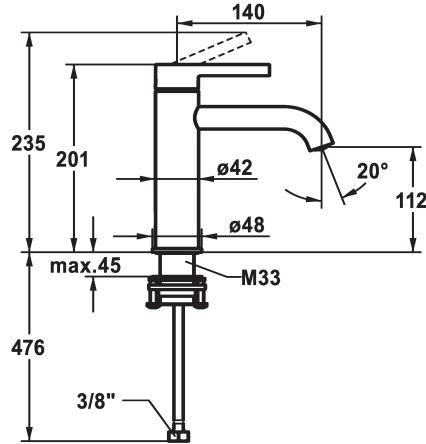

KWC BEVO

Miscelatore a leva - Lavabo

Modell-Linie: BEVO | 12.421.052.177FL

Rubinerie per bagni | Rubinerie monocomando

KWC-No.

125018
matt black, A 140, tubi flessibili di collegamento, con Push Open

125019
matt black, A 140, tubi flessibili di collegamento, senza piletta

125045
brushed steel, A 140, tubi flessibili di collegamento, con Push Open

125046
brushed steel, A 140, tubi flessibili di collegamento, senza piletta

- * Miscelatore a leva
- * EcoProtect - risparmio idrico
- * Bocca fissa
- Neoperl® Caché® CS, Coin Slot
- * OptimalSpace - ampia zona di lavoro e di lavaggio
- * KWC cartuccia M 35 OP
- con tecnica a dischi in ceramica

brushed steel

brushed steel

Dati tecnici

Portata
piletta
Raccordo
bocca
Operazione
Codice colore
Tipo di installazione
Tipo di rubinetto
Dimensioni in altezza
Classe di rumorosità
Proiezione A
Etichetta energetica
Dimensioni uscita acqua
Materiale
teamNumber
sanitasTroeschNumber

5 l/min (3 bar)
senza piletta
tubi di collegamento flessibili
Fissato
azionamento superiore
brushed steel
montaggio fisso
01
201
yes
A140
A
112
Ottone
725424.583
6111 852.490

Pezzi di ricambio

KWC BEVO

Miscelatore a leva - Lavabo