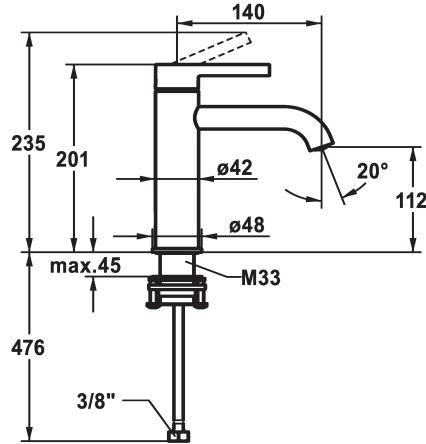

## KWC BEVO

Miscelatore a leva - Lavabo

Modell-Linie: BEVO | 12.421.052.177FL

Rubinerie per bagni | Rubinerie monocomando

**125046**  
brushed steel, A 140, tubi flessibili di collegamento, senza piletta

- \* Miscelatore a leva
- \* EcoProtect - risparmio idrico
- \* Bocca fissa
- Neoperl® Caché® CS, Coin Slot
- \* OptimalSpace - ampia zona di lavoro e di lavaggio
- \* KWC cartuccia M 35 OP
- con tecnica a dischi in ceramica

### Dati tecnici

|                         |                                 |
|-------------------------|---------------------------------|
| Portata                 | 5 l/min (3 bar)                 |
| scarico                 | senza piletta                   |
| Raccordo                | tubi di collegamento flessibili |
| bocca                   | Fissato                         |
| Operazione              | azionamento superiore           |
| Codice colore           | brushed steel                   |
| Tipo di installazione   | montaggio fisso                 |
| Tipo di rubinetto       | 01                              |
| Dimensioni in altezza   | 201                             |
| Classe di rumorosità    | yes                             |
| Proiezione A            | A140                            |
| Etichetta energetica    | A                               |
| Dimensioni uscita acqua | 112                             |
| Materiale               | Ottone                          |