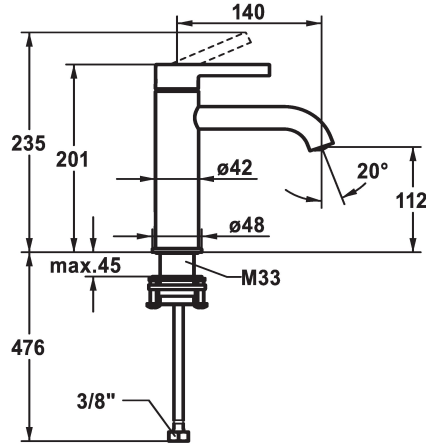

KWC BEVO Eengreepsmengkraan

Modell-Linie: BEVO | 12.421.052.177FL
Kranen | Eengreepkranen

KWC-No.

125018
matt black, A 140, flexible connection hoses, with Push Open

125019
matt black, A 140, flexible connection hoses, without pop-up valve

125045
brushed steel, A 140, flexible connection hoses, with Push Open

125046
brushed steel, A 140, flexible connection hoses, without pop-up valve

afvoergarnituur

met Push open

zonder aftapkraan

met Push open

- debiet en temperatuur traploos instelbaar
- temperatuurbegrenzing
- * Flexibele aansluitlangen 3/8"
- * QuickInstallation - Bevestiging met draadfitting met borgschroeven
- * Tafelboring $\varnothing 35$ mm

Technical Data

Doorstroomhoeveelheid

5 l/min (3 bar)

afvoergarnituur

zonder aftapkraan

schroefverbindingen

flexibele aansluitlangen

uitloop