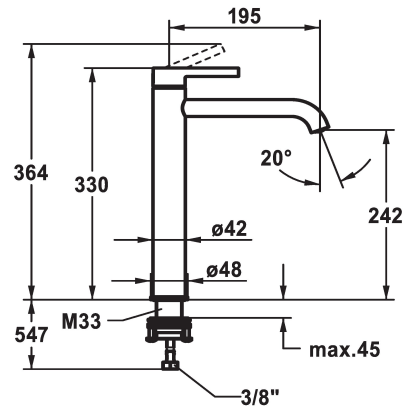

KWC BEVO Hebelmischer - Waschtisch

Modell-Linie: BEVO | 12.421.093.177FL
Armaturen | Manuelle Armaturen

KWC-Nr.

124616
chromeline, A 195, flexible Anschlusschläuche, ohne Ablaufgarnitur

125021
matt black, A 195, flexible Anschlusschläuche, ohne Ablaufgarnitur

125048
brushed steel, A 195, flexible Anschlusschläuche, ohne Ablaufgarnitur

Farbcode

chromeline

matt black

brushed steel

- * Hebelmischer
- * Für Aufsatzbecken
- * EcoProtect - Wasserspareinrichtung
- * Auslauf fest
- Neoperl® Caché® CS, Coin Slot
- * OptimalSpace - grosszügiger Wasch- / Arbeitsbereich
- * KWC Steuerpatrone M 35 OP

- mit Keramikscheibentechnik
- Auslaufmenge und Temperatur stufenlos einstellbar
- Temperaturbegrenzung
- * Flexible Anschlusschläuche 3/8"
- * QuickInstallation - Befestigung mit Gewindestutzen M33 x 1.5 mit Feststellschrauben
- Tischbohrung ø35 mm

Technische Daten

Auslaufmenge
Ablaufgarnitur
Anschluss
Bedienung
Farbcode
Installationsart
Armaturtyp
Mass Höhe
Armaturengeräuschgruppe
Ausladung A
Energie Etikette
Mass-Wasseraustritt
Material

5 l/min (3 bar)
ohne Ablaufgarnitur
Flexible Anschlusschläuche
topbedient
brushed steel
für Waschtisch
Hebelmischer
330
I
A 195
A
242
Messing