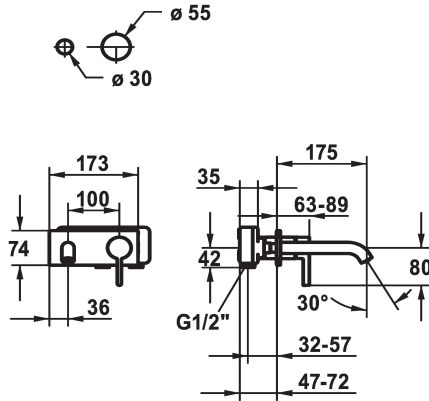

KWC BEVO Fertigmontageset - Hebelmischer - Waschtisch

Modell-Linie: BEVO | 11.422.033.177
Armaturen | Manuelle Armaturen

KWC-Nr.

124619
chromeline, A 175, Fertigmontageset

124620
chromeline, A 225, Fertigmontageset

brushed steel

brushed steel

Ausladung A

A 175

A 225

A 175

A 225

- * Fertigmontageset Hebelmischer
- * EcoProtect - Wasserspareinrichtung
- * Auslauf fest
- Neoperl® Caché® CS, Coin Slot
- * OptimalSpace - grosszügiger Wasch- / Arbeitsbereich
- * KWC Steuerpatrone M 35 H

- mit Keramikscheibentechnik
- Auslaufmenge und Temperatur stufenlos einstellbar
- * Separat bestellen:
- Unterputz-Einheit ½" 39.001.401.931
- * Separat bestellen (optional oder falls erforderlich):
- Verlängerungsset 20 mm Z.536.333

Technische Daten

Auslaufmenge	5 l/min (3 bar)
Auslauf	fest
Durchmesser	173 x 74
Bedienung	frontbedient
Farbcode	brushed steel
Installationsart	Wandmontage
Armaturtyp	Hebelmischer1
Armaturengeräuschgruppe	yes
Unterputz	FM-Set
Ausladung A	A 175
Energie Etikette	A
Material	Messing