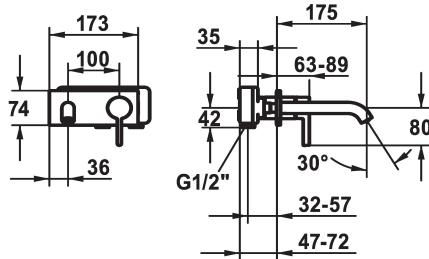

## KWC BEVO

Set di montaggio finale - Miscelatore a leva - Lavabo

Modell-Linie: BEVO | 11.422.033.177

Rubinerterie per bagni | Rubinerterie monocomando

### KWC-No.

**124619**  
chromeline, A 175, Set di montaggio finale

**124620**  
chromeline, A 225, Set di montaggio finale

**125022**  
matt black, A 175, Set di montaggio finale

**125023**  
matt black, A 225, Set di montaggio finale

- con tecnica a dischi in ceramica
- regolazione continua della portata e della temperatura
- \* Ordinare separatamente:
- Unità sottomuro ½" 39.001.401.931
- \* Ordinare separatamente (opzionale o se necessario):
- Set di prolunga 20 mm Z.536.333

### Dati tecnici

Portata	5 l/min (3 bar)
bocca	Fissato
Diametro	173x74
Operazione	azionamento frontale
Codice colore	brushed steel
Tipo di installazione	Installazione a parete
Tipo di rubinetto	01
Classe di rumorosità	yes
Unità per incasso	FM-Set
Proiezione A	A175
Etichetta energetica	A
Materiale	Ottone