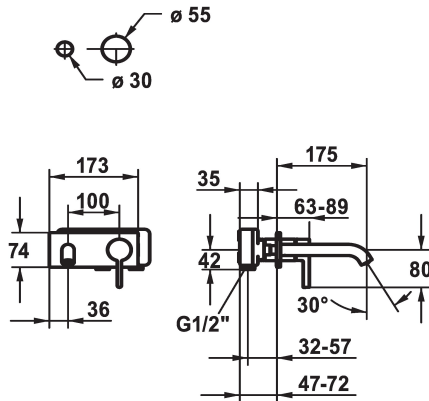

## KWC BEVO Trim kit - Lever mixer - Basin

Modell-Linie: BEVO | 11.422.033.177  
Kranen | Eengreepkranen

KWC-No.
<b>124619</b> chromeline, A 175, Trim kit
<b>124620</b> chromeline, A 225, Trim kit
<b>125022</b> matt black, A 175, Trim kit
<b>125023</b> matt black, A 225, Trim kit
<b>125049</b> brushed steel, A 175, Trim kit
<b>125050</b> brushed steel, A 225, Trim kit

Kleurcode	Projectie A
chromeline	A175
chromeline	A225
brushed steel	A175
brushed steel	A225

- \* Afbouwdeel met decorset Eengreepsmengkraan
- \* EcoProtect - waterbesparende inrichting
- \* Vaste uitloop
- Neoperl® Caché® CS, Coin Slot
- \* OptimalSpace - Royale was- en werkomgeving
- \* KWC patroon M 35 H

- met keramische-schijventechniek
- debiet en temperatuur traploos instelbaar
- \* Apart bestellen:
- Inbouweenheid ½" 39.001.401.931
- \* Apart bestellen (optie of indien nodig):
- Verlengset 20 mm Z.536.333

Technical Data
Doorstroomhoeveelheid
uitloop
Diameter
Bediening
Kleurcode
Type installatie
Kraan type
geluidsklasse
Inbouwdeel
Projectie A
Energielabel
Materiaal

5 l/min (3 bar)
vast
173x74
frontaal bediend
brushed steel
Wandmontage
01
yes
FM-Set
A175
A
Messing