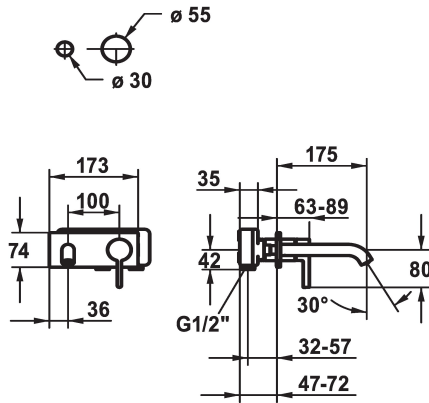

KWC BEVO Trim kit - Lever mixer - Basin

Modell-Linie: BEVO | 11.422.033.177
Kranen | Eengreepkranen

KWC-No.
124619 chromeline, A 175, Trim kit
124620 chromeline, A 225, Trim kit
125022 matt black, A 175, Trim kit
125023 matt black, A 225, Trim kit
125049 brushed steel, A 175, Trim kit
125050 brushed steel, A 225, Trim kit

Kleurcode	Projection_A
chromeline	A175
chromeline	A225
brushed steel	A175
brushed steel	A225

* Afbouwdeel met decorset Eengreepsmengkraan
* EcoProtect - waterbesparende inrichting
* Vaste uitloop
- Neoperl® Caché® CS, Coin Slot
* OptimalSpace - Royale was- en werkomgeving
* KWC patroon M 35 H

- met keramische-schijventechniek
- debiet en temperatuur traploos instelbaar
* Apart bestellen:
- Inbouweenheid ½" 39.001.401.931
* Apart bestellen (optie of indien nodig):
- Verlengset 20 mm Z.536.333

Technical Data
A_Spout_Spray
uitloop
Diameter
Handling
Kleurcode
Installation_type
Faucet_typ
G_Acoustic_group
Inbouwdeel
Projection_A
EnergyLabelCH
Materiaal

5 l/min (3 bar)
vast
173x74
frontaal bediend
brushed steel
Wandmontage
01
yes
FM-Set
A175
A
Messing