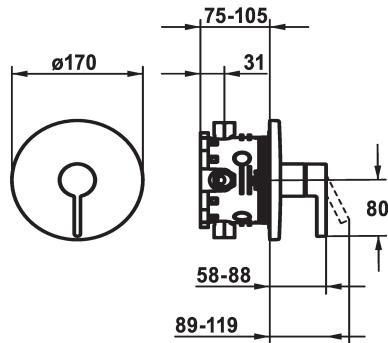

KWC BEVO

Fertigmontageset - Hebelmischer - Dusche

Modell-Linie: BEVO | 21.424.500.177
Duscharmaturen | Konventionelle Dusche

KWC-Nr.

124632
chromeline, Fertigmontageset

125025
matt black, Fertigmontageset

125052
brushed steel, Fertigmontageset

Farbcode

chromeline

matt black

brushed steel

* Fertigmontageset mit Funktionseinheit
* Abgang oben oder unten
* KWC Steuerpatrone M 35 H
- mit Keramikscheibentechnik
- Auslaufmenge und Temperatur stufenlos einstellbar
* Lieferumfang:
- Mischereinheit, Hebel, Kappe, Hülse, Abdeckplatte,

Rosettenträger
- Schraubenlose Befestigung der Abdeckplatte
* Separat bestellen:
- Unterputz-Einheit KWC BLUEBOX®
½", ohne Vorabspernung, 39.999.900.931
¾" (½"), mit Vorabspernung, 39.999.910.931

Technische Daten

Durchflussmenge

19 l/min (3 bar)

Durchmesser

D170

Bedienung

frontbedient

Farbcode

brushed steel