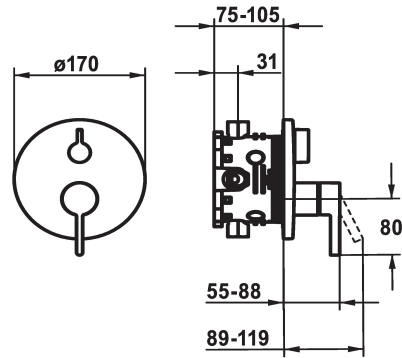

KWC BEVO

Fertigmontageset - Hebelmischer - Wanne

Modell-Linie: BEVO | 20.424.500.177
Duscharmaturen | Wannenmischer

KWC-Nr.

124634
chromeline, Fertigmontageset

124636
chromeline, Fertigmontageset, mit Sicherungseinrichtung DIN EN 1717

FM-Set

FM-Set, mit SI DIN EN 1717

FM-Set

FM-Set, mit SI DIN EN 1717

FM-Set

FM-Set, mit SI DIN EN 1717

* Fertigmontageset mit Funktionseinheit
* Abgang oben und unten
* Drehgriff zur Umstellung
* KWC Steuerpatrone M 35 H
- mit Keramikscheibentechnik
- Auslaufmenge und Temperatur stufenlos einstellbar
* Lieferumfang:

- Mischereinheit, Hebel, Kappe, Hülse, Abdeckplatte, Rosentträger, Umstellung
- Schraubenlose Befestigung der Abdeckplatte
* Separat bestellen:
- Unterputz-Einheit KWC BLUEBOX®
½", ohne Vorabspernung, 39.999.900.931
¾" (½"), mit Vorabspernung, 39.999.910.931

Technische Daten

Durchflussmenge

19 l/min (3 bar)

Durchmesser

D170

Bedienung

frontbedient

Farbcode