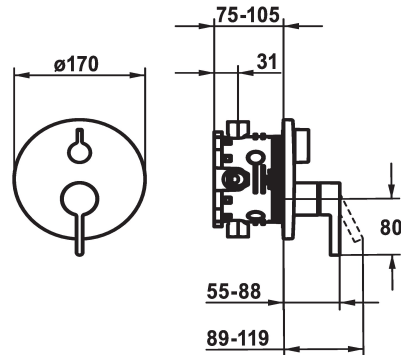

KWC BEVO

Fertigmontageset - Hebelmischer - Wanne

Modell-Linie: BEVO | 20.424.500.177
Duscharmaturen | Wannenmischer

KWC-Nr.

124634
chromeline, Fertigmontageset

124636
chromeline, Fertigmontageset, mit Sicherungseinrichtung DIN EN 1717

FM-Set

FM-Set, mit SI DIN EN 1717

FM-Set

FM-Set, mit SI DIN EN 1717

FM-Set

FM-Set, mit SI DIN EN 1717

- * Fertigmontageset mit Funktionseinheit
- * Abgang oben und unten
- * Drehgriff zur Umstellung
- * KWC Steuerpatrone M 35 H
- mit Keramikscheibentechnik
- Auslaufmenge und Temperatur stufenlos einstellbar
- * Lieferumfang:

- Mischereinheit, Hebel, Kappe, Hülse, Abdeckplatte, Rosentträger, Umstellung
- Schraubenlose Befestigung der Abdeckplatte
- * Separat bestellen:
- Unterputz-Einheit KWC BLUEBOX®
- ½", ohne Vorabsperrung, 39.999.900.931
- ¾" (½"), mit Vorabsperrung, 39.999.910.931

Technische Daten

Durchflussmenge

19 l/min (3 bar)

Durchmesser

D170

Bedienung

frontbedient

Farbcode