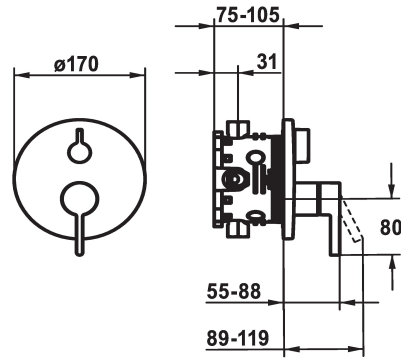

KWC BEVO

Fertigmontageset - Hebelmischer - Wanne

Modell-Linie: BEVO | 20.424.500.177
Duscharmaturen | Wannenmischer

KWC-Nr.

124634
chromeline, Fertigmontageset

124636
chromeline, Fertigmontageset, mit Sicherungseinrichtung DIN EN 1717

FM-Set

FM-Set, mit SI DIN EN 1717

FM-Set

FM-Set, mit SI DIN EN 1717

FM-Set

FM-Set, mit SI DIN EN 1717

* Fertigmontageset mit Funktionseinheit
* Abgang oben und unten
* Drehgriff zur Umstellung
* KWC Steuerpatrone M 35 H
- mit Keramikscheibentechnik
- Auslaufmenge und Temperatur stufenlos einstellbar
* Lieferumfang:

- Mischereinheit, Hebel, Kappe, Hülse, Abdeckplatte, Rosettenträger, Umstellung
- Schraubenlose Befestigung der Abdeckplatte
* Separat bestellen:
- Unterputz-Einheit KWC BLUEBOX®
½", ohne Vorabspernung, 39.999.900.931
¾" (½"), mit Vorabspernung, 39.999.910.931

Technische Daten

Durchflussmenge

19 l/min (3 bar)

Durchmesser

D170

Bedienung

frontbedient

Farbcode