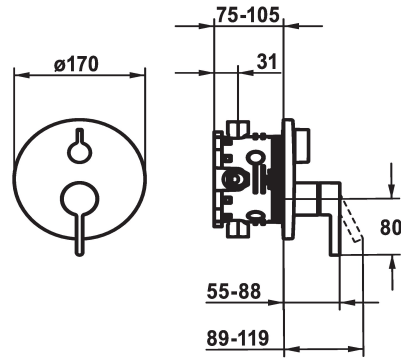

## KWC BEVO

Set de finition - Mitigeur à levier - Baaignoire

Modell-Linie: BEVO | 20.424.500.177

Douches | Robinetteries de baaignoire

### KWC-No.

**124634**  
chromeline, Set de finition

**124636**  
chromeline, Set de finition, avec équipement de sûreté DIN EN 1717

**125027**  
matt black, Set de finition

**125028**  
matt black, Set de finition, avec équipement de sûreté DIN EN 1717

**125054**  
brushed steel, Set de finition

**125055**  
brushed steel, Set de finition, avec équipement de sûreté DIN EN 1717

\* Kit de finition avec unité fonctionnelle  
\* Sortie au-dessus et en dessous  
\* Poignée rotative pour inversion  
\* KWC cartouche M 35 H  
- avec technique à disques céramique  
- réglage de débit et de température continu  
\* Livraison:

### Données techniques

Débit
Diamètre
Commande
Code couleur
Type d'installation
Type de robinet
Groupe de bruit pour la robinetterie
Unité de base
Label énergétique
Matière

19 l/min (3 bar)
D170
commande frontale
brushed steel
Montage mural
01
yes
FM-Set
C
Laiton