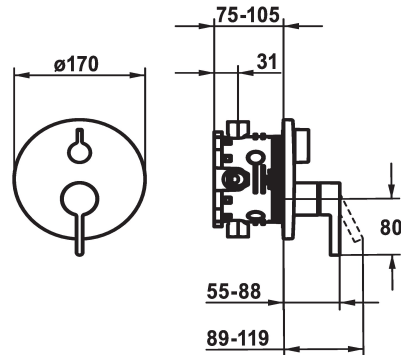

## KWC BEVO

Set di montaggio finale - Miscelatore a leva - Vasca

Modell-Linie: BEVO | 20.424.500.177

Rubinerterie per doccia | Rubinerterie per vasca da bagno

### KWC-No.

**124634**  
chromeline, Set di montaggio finale

**124636**  
chromeline, Set di montaggio finale, con dispositivo di sicurezza DIN EN 1717

**125027**  
matt black, Set di montaggio finale

**125028**  
matt black, Set di montaggio finale, con dispositivo di sicurezza DIN EN 1717

### Dati tecnici

Portata
Diametro
Operazione
Codice colore
Tipo di installazione
Tipo di rubinetto
Classe di rumorosità
Unità per incasso
Etichetta energetica
Materiale
teamNumber
sanitasTroeschNumber

19 l/min (3 bar)
D170
azionamento frontale
brushed steel
Installazione a parete
01
yes
FM-Set
C
Ottone
725416.583
6111 812.490