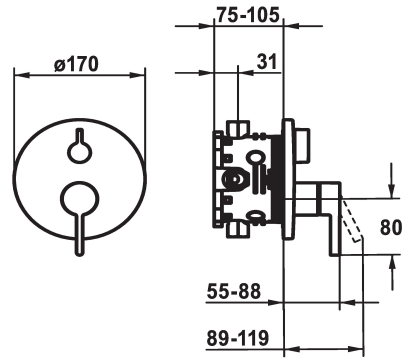

KWC BEVO

Afbouwdeel met decorset met functie-eenheid

Modell-Linie: BEVO | 20.424.500.177

Douches | Badkranen

KWC-No.

124634
chromeline, Trim kit

124636
chromeline, Trim kit, with vacuum breaker

125027
matt black, Trim kit

FM-Set mit SI

* Afbouwdeel met decorset met functie-eenheid

* Uitloop boven en beneden

* Draaigreep voor omstelling

* KWC patroon M 35 H

- met keramische-schijventechniek

- debiet en temperatuur traploos instelbaar

* Levering:

- Mengkraaneenheid, hendel, kap, huls, afdekplaat, rozetdrager, omstelling

- Schroefloze bevestiging van de afdekplaat

* Apart bestellen:

- Inbouwdeel KWC BLUEBOX®

½", zonder afsluiting, 39.999.900.931

¾" (½"), met afsluiting, 39.999.910.931

Technical Data

Doorstroomhoeveelheid

19 l/min (3 bar)

Diameter

D170

Handling

frontaal bediend