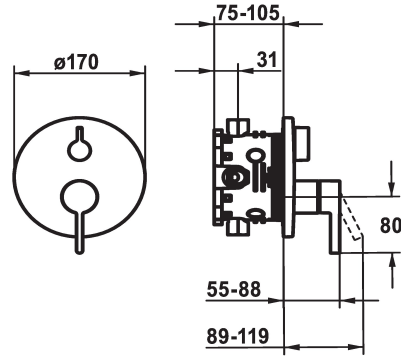

KWC BEVO

Fertigmontageset - Hebelmischer - Wanne

Modell-Linie: BEVO | 20.424.510.177

Duscharmaturen | Wannenmischer

KWC-Nr.

124634

chromeline, Fertigmontageset

124636

* Fertigmontageset mit Funktionseinheit

* Abgang oben und unten

* Drehgriff zur Umstellung

* KWC Steuerpatrone M 35 H

- mit Keramikscheibentechnik

- Auslaufmenge und Temperatur stufenlos einstellbar

* Lieferumfang:

¾" (½"), mit Vorabspernung, 39.999.910.931

Technische Daten

Durchflussmenge

19 l/min (3 bar)

Durchmesser

D170

Bedienung

frontbedient