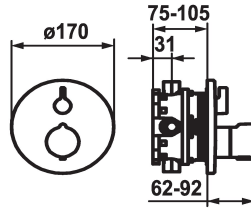

KWC SHOWERCULTURE Trim kit - Thermostatic mixer - Shower

Modell-Linie: **SHOWERCULTURE | 21.004.802.177**
Válvulas | Válvulas mezcladoras termostáticas

KWC-No.

124011
chromeline, Trim kit

125032
matt black, Trim kit

125059
brushed steel, Trim kit

Código de color

chromeline

matt black

brushed steel

- * Embellecedor con unidad funcional termostático style
- * Salida para bañera ó ducha
- * SkinProtect - selector de temperatura con tope de seguridad antiquemaduras a
- * Mando giratorio para la regulación del flujo
- * Seguro contra retorno
- * Volumen de entrega:

- Unidad termostática, mando temperatura, casquillo, florón, fijación florón mando para el flujo
- Fijación siin tornillos
- * Pedir por separado:
- Unidad empotrable KWC BLUEBOX®
- ½", sin prebloqueo, 39.999.900.931
- ¾" (½"), con prebloqueo, 39.999.910.931

Datos técnicos

Caudal
Diámetro
Operación
Código de color
Tipo de instalación
Tipo de grifo
Grupo de ruido
Unidad de empotrar
Etiqueta energética
Material

19 l/min (3 bar)
D170
accionamiento frontal
brushed steel
Montaje a pared
Thermostat
I
FM-Set
C
Latón