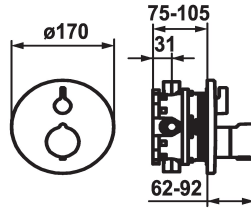

KWC SHOWERCULTURE

Set de finition - Mitigeur thermostatique - Douche

Modell-Linie: **SHOWERCULTURE** | 21.004.802.177
Vannes | Vannes mélangeuses thermostatiques

KWC-No.

124011
chromeline, Set de finition

125032
matt black, Set de finition

125059
brushed steel, Set de finition

Code couleur

chromeline

matt black

brushed steel

* Kit de finition avec unité fonctionnelle thermostatique style
* Sortie au-dessus ou en dessous
* SkinProtect - Protection contre les brûlures
* Poignée rotative pour régulation de débit
* Anti-refoulement intégré
* Livraison:
- Mitigeur, poignée de température, douille, plaque murale, porte-

rosace, poignée de débit
- Set de fixation du cache sans vis
* À commander séparément:
- Unité de base KWC BLUEBOX®
1/2", sans fermeture, 39.999.900.931
3/4" (1/2"), avec fermeture, 39.999.910.931

Données techniques

Débit
Diamètre
Commande
Code couleur
Type d'installation
Type de robinet
Groupe de bruit pour la robinetterie
Unité de base
Label énergétique
Matière

19 l/min (3 bar)
D170
commande frontale
brushed steel
Montage mural
Thermostat
I
FM-Set
C
Laiton