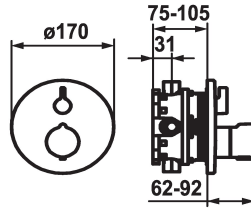

### KWC-No.

**124011**  
chromeline, Set de finition

**125032**  
matt black, Set de finition

**125059**  
brushed steel, Set de finition

rosace, poignée de débit  
- Set de fixation du cache sans vis  
\* À commander séparément:  
- Unité de base KWC BLUEBOX®  
1/2", sans fermeture, 39.999.900.931  
3/4" (1/2"), avec fermeture, 39.999.910.931