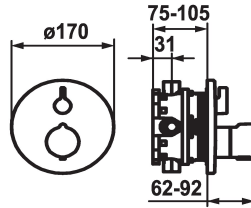

KWC SHOWERCULTURE Trim kit - Thermostatic mixer - Shower

Modell-Linie: **SHOWERCULTURE | 21.004.802.177**
Ventielen | Thermostatische mengventielen

KWC-No.

124011
chromeline, Trim kit

125032
matt black, Trim kit

125059
brushed steel, Trim kit

Kleurcode

chromeline

matt black

brushed steel

* Afbouwdeel met decorset met thermostatische functie-eenheid style
* Uitloop boven of beneden
* SkinProtect - temperatuurgreep met veiligheidsstop tegen verbranding bij
* Draaigreep voor volumeregeling
* Beveiligd tegen terugstroming
* Levering:

- Mengkraaneenheid, temperatuurgreep, huls, afdekplaat, rozetdrager greep voor volumeregeling
- Schroefloze bevestiging van de afdekplaat
* Apart bestellen:
- Inbouweenheid KWC BLUEBOX®
½", zonder afsluiting, 39.999.900.931
¾" (½"), met afsluiting, 39.999.910.931

Technical Data

Doorstroomhoeveelheid

19 l/min (3 bar)

Diameter

D170

Bediening

frontaal bediend

Kleurcode

brushed steel

Type installatie

Wandmontage

Kraan type

Thermostat

geluidsklasse

I

Inbouwdeel

FM-Set

Energie label

C

Materiaal

Messing

Vereiste toebehoren