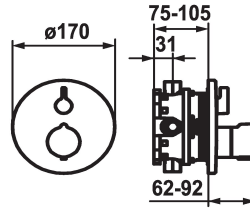

## KWC SHOWERCULTURE Trim kit - Thermostatic mixer - Shower

Modell-Linie: **SHOWERCULTURE | 21.004.802.177**  
Ventielen | Thermostatische mengventielen

### KWC-No.

**124011**  
chromeline, Trim kit

**125032**  
matt black, Trim kit

**125059**  
brushed steel, Trim kit

- Mengkraaneenheid, temperatuurgreep, huls, afdekplaat, rozetdrager greep voor volumeregeling  
- Schroefloze bevestiging van de afdekplaat  
\* Apart bestellen:  
- Inbouweenheid KWC BLUEBOX®  
½", zonder afsluiting, 39.999.900.931  
¾" (½"), met afsluiting, 39.999.910.931

### Technical Data

Doorstroomhoeveelheid

19 l/min (3 bar)

Diameter

D170

Handling

frontaal bediend

Kleurcode