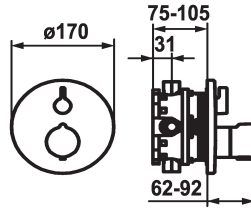

KWC SHOWERCULTURE Trim kit - Thermostatic mixer - Tub

Modell-Linie: **SHOWERCULTURE | 20.004.802.177**
Ventily | Termostatické směšovací ventily

KWC-No.

124012
chromeline, Trim kit

124013
chromeline, Trim kit, with vacuum breaker

ATT-KWC-UNTERPUTZ

EnergyLabelCH

Materiál

19 l/min (3 bar)

D170

frontbedient

brushed steel

montáž na stěnu