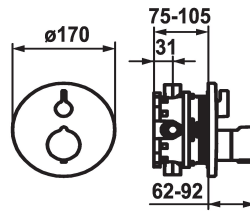

Modell-Linie: **SHOWERCULTURE** | 20.004.802.177

Ventile | Thermostatische Mischventile

KWC-Nr.

124012
chromeline, Fertigmontageset

124013
chromeline, Fertigmontageset, mit Sicherungseinrichtung DIN EN 1717

125034
matt black, Fertigmontageset

125035
matt black, Fertigmontageset, mit Sicherungseinrichtung DIN EN 1717

125061
brushed steel, Fertigmontageset

125062
brushed steel, Fertigmontageset, mit Sicherungseinrichtung DIN EN 1717

Farbcode

chromeline

chromeline

matt black

matt black

brushed steel

brushed steel

Unterputz

FM-Set

FM-Set, mit SI DIN EN 1717

FM-Set

FM-Set, mit SI DIN EN 1717

FM-Set

FM-Set, mit SI DIN EN 1717

- Fertigmontageset mit Thermostat Funktionseinheit style
- Abgang oben und unten
- SkinProtect - Sicherheitsstopp gegen Verbrühen
- Drehgriff zur Mengenregulierung und Umstellung
- Eigensicher gegen Rückfließen
- Lieferumfang:
  - Mischereinheit, Temperaturgriff, Hülse, Rosettenträger,

- Abdeckrossette, Mengen- und Umstellgriff
- Schraubenlose Befestigung der Abdeckplatte
- Separat bestellen:
  - Unterputz-Einheit KWC BLUEBOX®
  ½", ohne Vorabsperung, 39.999.900.931
  ¾" (½"), mit Vorabsperung, 39.999.910.931

Technische Daten

Durchflussmenge

19 l/min (3 bar)

Durchmesser

D170

Bedienung

frontbedient

Farbcode

brushed steel

Installationsart

Wandmontage

Armaturtyp

Thermostat

Armaturengeräuschgruppe

I

Unterputz

FM-Set

Energie Etikette

C

Material

Messing

teamNumber

725107.583

sanitasTroeschNumber

6111.608.490

Notwendiges Zubehör