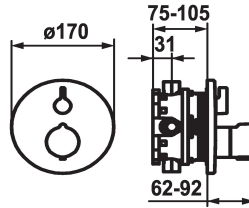

KWC SHOWERCULTURE Fertigmontageset - Thermostat Mischer - Wanne

Modell-Linie: **SHOWERCULTURE | 20.004.802.177**
Ventile | Thermostatisches Mischventile

KWC-Nr.
124012 chromeline, Fertigmontageset
124013 chromeline, Fertigmontageset, mit Sicherungseinrichtung DIN EN 1717
125034 matt black, Fertigmontageset
125035 matt black, Fertigmontageset, mit Sicherungseinrichtung DIN EN 1717
125061 brushed steel, Fertigmontageset
125062 brushed steel, Fertigmontageset, mit Sicherungseinrichtung DIN EN 1717

Farbcode	Unterputz
chromeline	FM-Set
chromeline	FM-Set, mit SI DIN EN 1717
matt black	FM-Set
matt black	FM-Set, mit SI DIN EN 1717
brushed steel	FM-Set
brushed steel	FM-Set, mit SI DIN EN 1717

* Fertigmontageset mit Thermostat Funktionseinheit style
* Abgang oben und unten
* SkinProtect - Sicherheitsstopp gegen Verbrühen
* Drehgriff zur Mengenregulierung und Umstellung
* Eigensicher gegen Rückfließen
* Lieferumfang:
- Mischereinheit, Temperaturgriff, Hülse, Rosettenträger,

Abdeckrosette, Mengen- und Umstellgriff
- Schraubenlose Befestigung der Abdeckplatte
* Separat bestellen:
- Unterputz-Einheit KWC BLUEBOX®
½", ohne Vorabsperrung, 39.999.900.931
¾" (½"), mit Vorabsperrung, 39.999.910.931

Technische Daten
Durchflussmenge
Durchmesser
Bedienung
Farbcode
Installationsart
Armaturtyp
Armaturengeräuschgruppe
Unterputz
Energie Etikette
Material

19 l/min (3 bar)
D170
frontbedient
brushed steel
Wandmontage
Ersatzteile1
yes
FM-Set
C
Messing