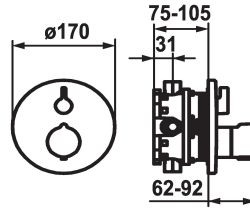

## KWC SHOWERCULTURE Trim kit - Thermostatic mixer - Tub

Modell-Linie: **SHOWERCULTURE | 20.004.802.177**  
Válvulas | Válvulas mezcladoras termostáticas

### KWC-No.

**124012**  
chromeline, Trim kit

**124013**  
chromeline, Trim kit, with vacuum breaker

**125034**  
matt black, Trim kit

**125035**  
matt black, Trim kit, with vacuum breaker

**125061**  
brushed steel, Trim kit

**125062**  
brushed steel, Trim kit, with vacuum breaker

### Datos técnicos

Caudal
Diámetro
Operación
Código de color
Tipo de instalación
Tipo de grifo
Grupo de ruido
Unidad de empotrar
Etiqueta energética
Material

19 l/min (3 bar)
D170
accionamiento frontal
brushed steel
Montaje a pared
04
yes
FM-Set
C
Latón