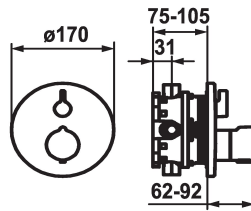

### KWC-No.

**124012**  
chromeline, Set de finition

**124013**  
chromeline, Set de finition, avec équipement de sûreté DIN EN 1717

**125034**  
matt black, Set de finition

**125035**  
matt black, Set de finition, avec équipement de sûreté DIN EN 1717

- rosace, poignée de débit et inversion
- Set de fixation du cache sans vis
- \* À commander séparément:
  - Unité de base KWC BLUEBOX®
  - ½", sans fermeture, 39.999.900.931
  - ¾" (½"), avec fermeture, 39.999.910.931