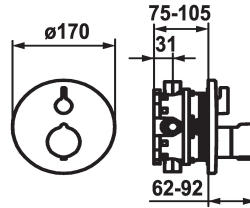

KWC SHOWERCULTURE

Set di montaggio finale - Miscelatore termostatico - Vasca

Modell-Linie: SHOWERCULTURE | 20.004.802.177

Valvole | Valvola termostatica del miscelatore

KWC-No.

124012
chromeline, Set di montaggio finale

124013
chromeline, Set di montaggio finale, con dispositivo di sicurezza DIN EN 1717

125034
matt black, Set di montaggio finale

125035
matt black, Set di montaggio finale, con dispositivo di sicurezza DIN EN 1717

125061
brushed steel, Set di montaggio finale

125062
brushed steel, Set di montaggio finale, con dispositivo di sicurezza DIN EN 1717

Codice colore

chromeline

chromeline

matt black

matt black

brushed steel