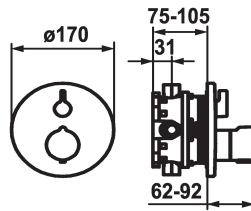

KWC SHOWERCULTURE

Set di montaggio finale - Miscelatore termostatico - Vasca

Modell-Linie: **SHOWERCULTURE | 20.004.802.177**

Valvole | Valvola termostatica del miscelatore

KWC-No.

124012
chromeline, Set di montaggio finale

124013
chromeline, Set di montaggio finale, con dispositivo di sicurezza DIN EN 1717

125034
matt black, Set di montaggio finale

125035
matt black, Set di montaggio finale, con dispositivo di sicurezza DIN EN 1717

125061
brushed steel, Set di montaggio finale

125062
brushed steel, Set di montaggio finale, con dispositivo di sicurezza DIN EN 1717

Codice colore

chromeline

chromeline

matt black

matt black

brushed steel

- copertura, portarosetta manopola di portata e deviazione
- Piastra di copertura senza vite di fissaggio
- * Ordinare separatamente:
- Unità sottomuro KWC BLUEBOX®
- ½", senza pre-blocchi, 39.999.900.931
- ¾" (½"), con pre-blocchi, 39.999.910.931