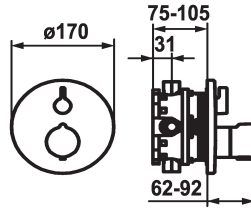

KWC SHOWERCULTURE Trim kit - Thermostatic mixer - Tub

Modell-Linie: **SHOWERCULTURE | 20.004.802.177**
Ventielen | Thermostatische mengventielen

KWC-No.

124012
chromeline, Trim kit

124013
chromeline, Trim kit, with vacuum breaker

125034
matt black, Trim kit

125035
matt black, Trim kit, with vacuum breaker

125061
brushed steel, Trim kit

125062
brushed steel, Trim kit, with vacuum breaker

Kleurcode

chromeline

chromeline

matt black

matt black

brushed steel

brushed steel

Inbouwdeel

FM-Set

Afbouwdeel met decorset, met
DIN EN 17 17

FM-Set

Afbouwdeel met decorset, met
DIN EN 17 17

FM-Set

Afbouwdeel met decorset, met
DIN EN 17 17

* Afbouwdeel met decorset met thermostatische functie-eenheid style

* Uitloop boven en beneden

* SkinProtect - temperatuurgreep met veiligheidsstop tegen verbranding bij

* Draaigreep voor volumeregeling en omstelling

* Beveiligd tegen terugstroming

* Levering:

- Schroefloze bevestiging van de afdekplaat

* Apart bestellen:

- Inbouweenheid KWC BLUEBOX®

½", zonder afsluiting, 39.999.900.931

¾" (½"), met afsluiting, 39.999.910.931

Technical Data

Doorstroomhoeveelheid

19 l/min (3 bar)

Diameter

D170

Handling

frontaal bediend

Kleurcode

brushed steel

Installation_type

Wandmontage

Faucet_typ

04

G_Acoustic group

yes

Inbouwdeel

FM-Set

EnergyLabelCH

C

Materiaal

Messing