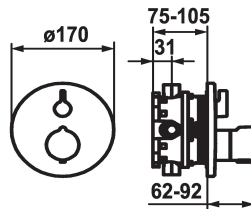

Modell-Linie: SHOWERCULTURE | 20.004.812.177

Ventile | Thermostatisches Mischventile

KWC-Nr.

124012

chromeline, Fertigmontageset

124013

chromeline, Fertigmontageset, mit Sicherungseinrichtung DIN EN 1717

125034

matt black, Fertigmontageset

125035

matt black, Fertigmontageset, mit Sicherungseinrichtung DIN EN 1717

125061

brushed steel, Fertigmontageset

125062

brushed steel, Fertigmontageset, mit Sicherungseinrichtung DIN EN 1717

Farbcode

chromeline

chromeline

matt black

matt black

brushed steel

brushed steel

Unterputz

FM-Set

FM-Set, mit SI DIN EN 1717

FM-Set

FM-Set, mit SI DIN EN 1717

FM-Set

FM-Set, mit SI DIN EN 1717

* Fertigmontageset mit Thermostat Funktionseinheit style

* Abgang oben und unten

* SkinProtect - Sicherheitsstopp gegen Verbrühen

* Drehgriff zur Mengenregulierung und Umstellung

* Eigensicher gegen Rückfließen

* Lieferumfang:

- Mischereinheit, Temperaturgriff, Hülse, Rosettenträger,

Abdeckrossette, Mengen- und Umstellgriff

- Schraubenlose Befestigung der Abdeckplatte

* Separat bestellen:

- Unterputz-Einheit KWC BLUEBOX®

½", ohne Vorabsperrung, 39.999.900.931

¾" (½"), mit Vorabsperrung, 39.999.910.931

Technische Daten

Durchflussmenge

19 l/min (3 bar)

Durchmesser

D170

Bedienung

frontbedient

Farbcode

brushed steel

Installationsart

Wandmontage

Armaturtyp

Thermostat

Armaturengeräuschgruppe

I

Unterputz

FM-Set, mit SI DIN EN 1717

Energie Etikette

C

Material

Messing

Notwendiges Zubehör