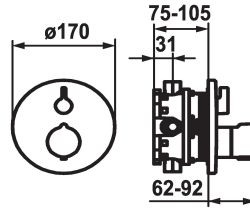

## KWC SHOWERCULTURE Trim kit - Thermostatic mixer - Tub

Modell-Linie: **SHOWERCULTURE | 20.004.812.177**  
Válvulas | Válvulas mezcladoras termostáticas

### KWC-No.

**124012**  
chromeline, Trim kit

**124013**  
chromeline, Trim kit, with vacuum breaker

**125034**  
matt black, Trim kit

**125035**  
matt black, Trim kit, with vacuum breaker

**125061**  
brushed steel, Trim kit

### Datos técnicos

Caudal
Diámetro
Operación
Código de color
Tipo de instalación
Tipo de grifo
Grupo de ruido
Unidad de empotrar
Etiqueta energética
Material

19 l/min (3 bar)
D170
accionamiento frontal
brushed steel
Montaje a pared
Thermostat
I
Embellecedor, con DIN EN 1717
C
Latón