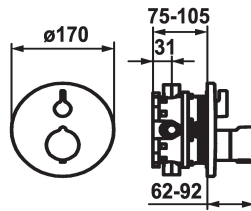

KWC SHOWERCULTURE

Set de finition - Mitigeur thermostatique - Baignoire

Modell-Linie: **SHOWERCULTURE | 20.004.812.177**
Vannes | Vannes mélangeuses thermostatiques

KWC-No.

124012
chromeline, Set de finition

124013
chromeline, Set de finition, avec équipement de sûreté DIN EN 1717

125034
matt black, Set de finition

125035
matt black, Set de finition, avec équipement de sûreté DIN EN 1717

125061
brushed steel, Set de finition

125062
brushed steel, Set de finition, avec équipement de sûreté DIN EN 1717

Code couleur

chromeline

chromeline

matt black

matt black

brushed steel

brushed steel

Unité de base

FM-Set

Kit de finition, avec DIN EN 1717

FM-Set

Kit de finition, avec DIN EN 1717

FM-Set

Kit de finition, avec DIN EN 1717

* Kit de finition avec unité fonctionnelle thermostatique style

* Sortie au-dessus et en dessous

* SkinProtect - Protection contre les brûlures

* Poignée rotative pour régulation de débit et inversion

* Anti-refoulement intégré

* Livraison:

-Mitigeur, poignée de température, douille, plaque murale, porte-

rosace, poignée de débit et inversion

- Set de fixation du cache sans vis

* À commander séparément:

- Unité de base KWC BLUEBOX®

½", sans fermeture, 39.999.900.931

¾" (½"), avec fermeture, 39.999.910.931

Données techniques

Débit

19 l/min (3 bar)

Diamètre

D170

Commande

commande frontale

Code couleur

brushed steel

Type d'installation

Montage mural

Type de robinet

Thermostat

Groupe de bruit pour la robinetterie

I

Unité de base

Kit de finition, avec DIN EN 1717

Label énergétique

C

Matière

Laiton

Accessoires nécessaires