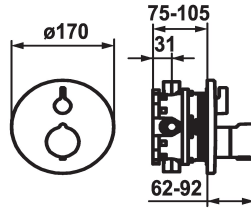

### KWC-No.

**124012**  
chromeline, Set de finition

**124013**  
chromeline, Set de finition, avec équipement de sûreté DIN EN 1717

**125034**  
matt black, Set de finition

**125035**  
matt black, Set de finition, avec équipement de sûreté DIN EN 1717

- rosace, poignée de débit et inversion
- Set de fixation du cache sans vis
- \* À commander séparément:
  - Unité de base KWC BLUEBOX®
  - ½", sans fermeture, 39.999.900.931
  - ¾" (½"), avec fermeture, 39.999.910.931