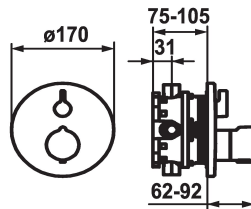

## KWC SHOWERCULTURE

Set de finition - Mitigeur thermostatique - Baignoire

Modell-Linie: **SHOWERCULTURE | 20.004.812.177**  
Vannes | Vannes mélangeuses thermostatiques

KWC-No.
<b>124012</b> chromeline, Set de finition
<b>124013</b> chromeline, Set de finition, avec équipement de sûreté DIN EN 1717
<b>125034</b> matt black, Set de finition
<b>125035</b> matt black, Set de finition, avec équipement de sûreté DIN EN 1717
<b>125061</b> brushed steel, Set de finition
<b>125062</b> brushed steel, Set de finition, avec équipement de sûreté DIN EN 1717

- rosace, poignée de débit et inversion
- Set de fixation du cache sans vis
- \* À commander séparément:
  - Unité de base KWC BLUEBOX®
  - ½", sans fermeture, 39.999.900.931
  - ¾" (½"), avec fermeture, 39.999.910.931

Données techniques
Débit
Diamètre
Commande
Code couleur
Type d'installation
Type de robinet
Groupe de bruit pour la robinetterie
Unité de base
Label énergétique
Matière

19 l/min (3 bar)
D170
commande frontale
brushed steel
Montage mural
Thermostat
I
Kit de finition, avec DIN EN 1717
C
Laiton