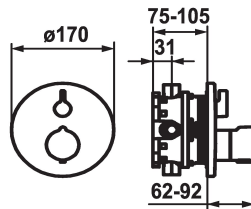

KWC SHOWERCULTURE

Set di montaggio finale - Miscelatore termostatico - Vasca

Modell-Linie: **SHOWERCULTURE | 20.004.812.177**

Valvole | Valvola termostatica del miscelatore

KWC-No.

124012
chromeline, Set di montaggio finale

124013
chromeline, Set di montaggio finale, con dispositivo di sicurezza DIN EN 1717

125034
matt black, Set di montaggio finale

125035
matt black, Set di montaggio finale, con dispositivo di sicurezza DIN EN 1717

125061
brushed steel, Set di montaggio finale

125062
brushed steel, Set di montaggio finale, con dispositivo di sicurezza DIN EN 1717

Codice colore

chromeline

chromeline

matt black

matt black

brushed steel