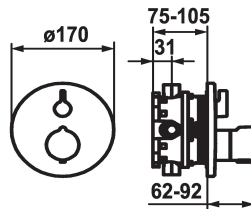

KWC SHOWERCULTURE

Set di montaggio finale - Miscelatore termostatico - Vasca

Modell-Linie: SHOWERCULTURE | 20.004.812.177

Valvole | Valvola termostatica del miscelatore

KWC-No.

124012
chromeline, Set di montaggio finale

124013
chromeline, Set di montaggio finale, con dispositivo di sicurezza DIN EN 1717

125034
matt black, Set di montaggio finale

125035
matt black, Set di montaggio finale, con dispositivo di sicurezza DIN EN 1717

125061
brushed steel, Set di montaggio finale

125062
brushed steel, Set di montaggio finale, con dispositivo di sicurezza DIN EN 1717

Codice colore

chromeline

chromeline

matt black

matt black

brushed steel

- copertura, portarosetta manopola di portata e deviazione
- Piastra di copertura senza vite di fissaggio
- * Ordinare separatamente:
- Unità sottomuro KWC BLUEBOX®
- ½", senza pre-blocchi, 39.999.900.931
- ¾" (½"), con pre-blocchi, 39.999.910.931