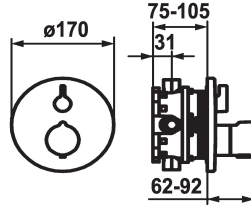

KWC SHOWERCULTURE Trim kit - Thermostatic mixer - Tub

Modell-Linie: **SHOWERCULTURE | 20.004.812.177**
Ventielen | Thermostatische mengventielen

KWC-No.	Kleurcode	Inbouwdeel
124012 chromeline, Trim kit	chromeline	FM-Set
124013 chromeline, Trim kit, with vacuum breaker	chromeline	Afbouwdeel met decorset, met DIN EN 17 17
125034 matt black, Trim kit	matt black	FM-Set
125035 matt black, Trim kit, with vacuum breaker	matt black	Afbouwdeel met decorset, met DIN EN 17 17
125061 brushed steel, Trim kit	brushed steel	FM-Set
125062 brushed steel, Trim kit, with vacuum breaker	brushed steel	Afbouwdeel met decorset, met DIN EN 17 17

* Afbouwdeel met decorset met thermostatische functie-eenheid style
* Uitloop boven en beneden
* SkinProtect - temperatuurgreep met veiligheidsstop tegen verbranding bij
* Draaigreep voor volumeregeling en omstelling
* Beveiligd tegen terugstroming
* Levering:

- Mengkraaneenheid, temperatuurgreep, huls, afdekplaat, rozetdrager greep voor volumeregeling en omstelling
- Schroefloze bevestiging van de afdekplaat
* Apart bestellen:
- Inbouweenheid KWC BLUEBOX®
1/2", zonder afsluiting, 39.999.900.931
3/4" (1/2"), met afsluiting, 39.999.910.931

Technical Data

Doorstroomhoeveelheid	19 l/min (3 bar)
Diameter	D170
Bediening	frontaal bediend
Kleurcode	brushed steel
Type installatie	Wandmontage
Kraan type	04
geluidsklasse	yes
Inbouwdeel	Afbouwdeel met decorset, met DIN EN 17 17
Energielabel	C
Materiaal	Messing