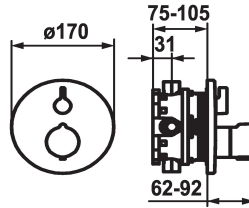

KWC SHOWERCULTURE Trim kit - Thermostatic mixer - Tub

Modell-Linie: **SHOWERCULTURE | 20.004.812.177**
Zawory | Termostatyczne zawory mieszające

KWC-No.

124012
chromeline, Trim kit

124013
chromeline, Trim kit, with vacuum breaker

ATT-KWC-UNTERPUTZ

EnergyLabelCH

Materiał

19 l/min (3 bar)

D170

frontbedient

brushed steel

Montaż naścienny