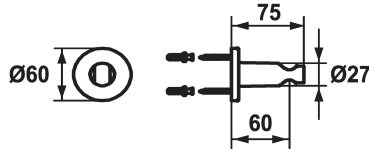

KWC SHOWERCULTURE

Supporto doccia style

Modell-Linie: SHOWERCULTURE | 26.000.621.176

Rubinerie per doccia | Accessori per doccia

KWC-No.

536623
chromeline

125064
matt black

125065
brushed steel

Codice colore

chromeline

matt black

brushed steel

* Supporto doccia style

* Non regolabile

* Adatto a:

- Tutti i doccetta

Dati tecnici

Diametro

D60

Codice colore

matt black

Tipo di rubinetto

Brausenhalter

Dimensione lunghezza