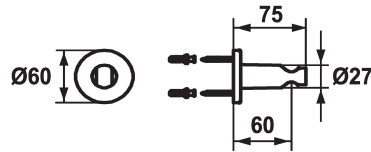

KWC

Brausenhalter style

Modell-Linie: **SHOWERCULTURE** | 26.000.621.177
Duscharmaturen | Zubehör Duschen

KWC-Nr.

536623
chromeline

125064
matt black

125065
brushed steel

Farbcode

chromeline

matt black

brushed steel

* Brausenhalter style
* Nicht verstellbar

* Passend zu:
- Allen Handbrausen

Technische Daten

Durchmesser

D60

Farbcode

brushed steel

Armaturtyp

Brausenhalter

Mass Länge

L 60

Material

Messing